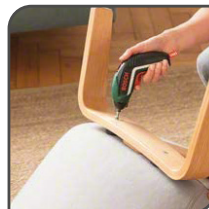

**BOSH
CACCIAVITE A BATTERIA**

Ixo con batteria (integrata) al Litio da 3,6 Volt/1,5 Ah; estremamente piccolo, leggero e maneggevole; portabit magnetico con attacco esagonale, diametro viti max 5 mm
Coppia di serraggio max 4,5 Nm, Powerlight con luce soffusa o concentrata, Softgrip, ECP Bosch (Electronic Cell Protection)

1000 Punti
OPPURE CON
500 + 29.00€

**BOSH
TRAPANO BATTENTE**
EasyImpact 600 Compatto, leggero ed ergonomico per lavorare in comodità e forare senza fatica nella muratura fino a 12 mm e nel legno fino a 25 mm
Interruttore con regolazione elettronica per gestire il numero di giri durante la foratura
Mandrino autoserrante a doppia bussola, per sostituire la punta in modo semplice e veloce

900 Punti
OPPURE CON
500 + 24.00€