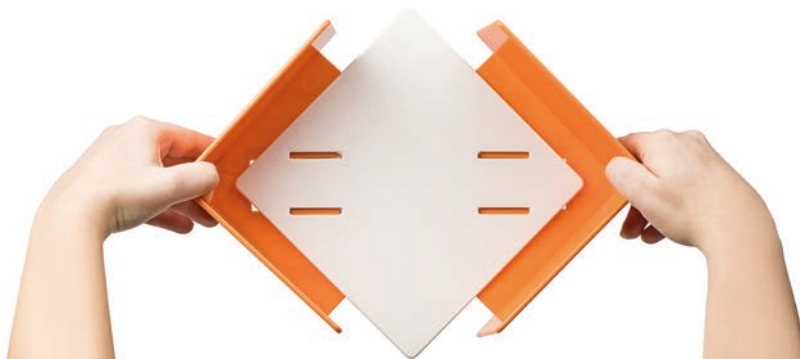

20 CM

GUZZINI
CIOTOLA GRACE
 M ø 20,2 x h8,4 cm

240 Punti

OPPURE CON

120 + 6.00€

MADE IN ITALY

OMADA®
**PRONTO IN TAVOLA
EAT POP**

17,5X17,5 cm chiuso -
20,5X20,5 cm aperto
Si adatta alla dimensione dei
tuoi tovaglioli preferiti.

140 Punti

OPPURE CON

80 + 3.00€

OMADA®
**PRONTO IN TAVOLA
EAT POP**

17X20,5X21 cm

É l'ideale per avere tutto il
necessario a portata di mano.
Pratico per portare in tavola tutto
ciò di cui hai bisogno:
dai tovaglioli alle posate
passando dal pane ai
condimenti.