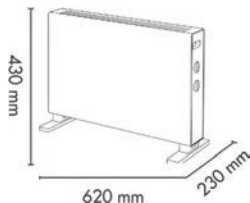

ARGO TERMOCONVETTORE

750/2000 W - Kansas
è un termoconvettore elettrico, originale nel design brevettato, in linea con le più recenti tendenze estetiche, ARGO KANSAS si distingue per la finitura matt e la cura dei dettagli. Estremamente intuitivo nell'utilizzo, è anche molto compatto e trova spazio ovunque. Le maniglie integrate ne agevolano il trasporto ovunque si desideri avere il suo caldo silenzioso ed efficace

800 Punti
OPPURE CON
400 + 19.00€

ARGO DIFFUSSORE ESSENZE JACINTO

Luce, benessere e atmosfera. Simile a un giacinto, questo speciale diffusore usa la nebulizzazione a ultrasuoni e ha una piccola ventola interna per diffondere i profumi in tutta la loro fragranza. Variazioni cromatiche continue o settabili su un colore sono date dalla lampada RGB, escludibile per non disturbare nella notte. Basso consumo, alta facilità d'uso.