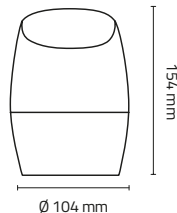

400 Punti

OPPURE CON

200 + 10.00€